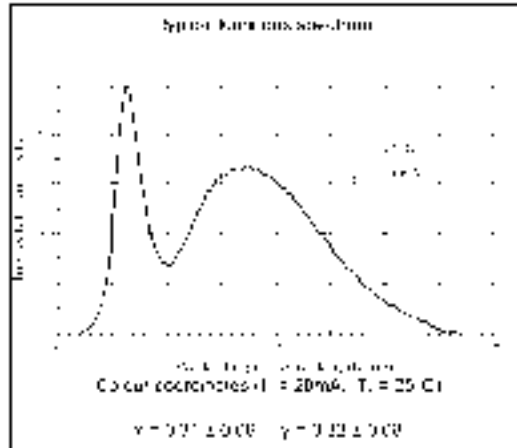

Chicago Miniature Lighting, LLC

Lighting the world since 1910

Elektrische und optische Daten sind bei einer Umgebungstemperatur von 25°C gemessen.
Electrical and optical data are measured at an ambient temperature of 25°C.

Bestell-Nr. Part No.	Farbe Colour	Spannung Voltage	Strom Current	Lichtstärke Lum. Intensity	Dom. Wellenlänge Dom. Wavelength
1508625UR3	Red	12V AC/DC	7mA / 14mA	330mcd	630nm
1508625UG3	Green	12V AC/DC	7mA / 14mA	2100mcd	525nm
1508625UY3	Yellow	12V AC/DC	7mA / 14mA	280mcd	587nm
1508625B3	Blue	12V AC/DC	7mA / 14mA	650mcd	470nm
1508625W3	White Clear	12V AC/DC	7mA / 14mA	1400mcd	x = 0,31 / y = 0,32
1508625W3D	White Diffuse	12V AC/DC	7mA / 14mA	700mcd	x = 0,31 / y = 0,32