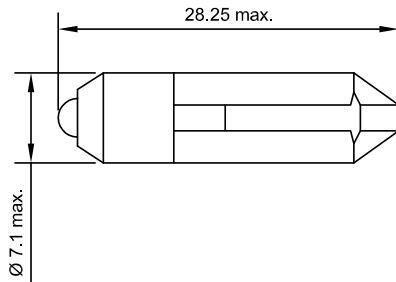

Chicago Miniature Lighting, LLC

Lighting the world since 1910

Elektrische und optische Daten sind bei einer Umgebungstemperatur von 25°C gemessen.
Electrical and optical data are measured at an ambient temperature of 25°C.